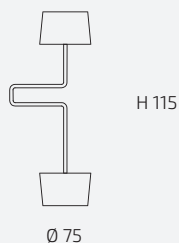

**OFFI
CINE**
TAMBORRINO

BB

BB

designer Andrea Epifani

BB è una lampada che ridefinisce con ironia la relazione tra luce e forma. Grazie alla piega del suo stelo tubolare è contemporaneamente lampada da terra e da tavolo: la rotazione su due punti della struttura e del paralume consente la simbiosi con il tavolo da studio o da pranzo. La base, perfettamente speculare al paralume, è un contenitore che dà alla lampada un'estetica molto originale e una sorprendente funzionalità. È realizzata in alluminio o acciaio, e verniciata a polvere.

BB is a lamp which ironically reshapes the relationship between light and form. Thanks to its folded tubular pole which allows interlocking with standard tables, it becomes a pole and table lamp at the same time. BB base perfectly matches the lampshade and serves as container to provide the lamp with ever-changing functionality and aesthetics. Made of aluminium or steel. Finish: powder-painted.

DIMENSIONI/ BASE Ø 29 cm _INGOMBRO MAX Ø 75 cm
SIZE/ BASE Ø 29 cm _MAX VOLUME Ø 75 cm

MATERIALI/ MATERIALS
tubolare e lamiera in acciaio
tubular profile and steel plate

FINITURE
FINISHES

RAL 9005

RAL 9010